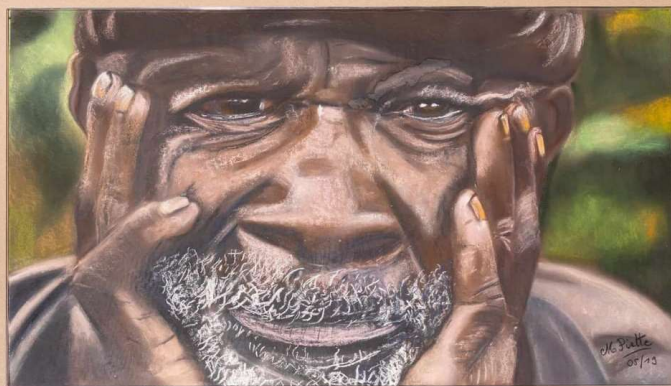

ABBAYE DE BRIALMONT EXPOSITION

PEINTURE ET SCULPTURE

du 1er au 31 octobre 2024
vernissage le samedi 5 octobre de 14h à 17h

MICHELINE PIETTE

ouverture de l'expo
du mardi au samedi
de 9h à 12h et de
14h à 17h